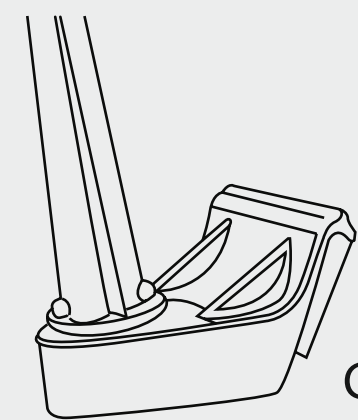

Estruturas

Ventosa

Clip

Carro

INFO

Aconselhamos que a medida do elástico seja pelo menos 22 cm.

ATENÇÃO

Aconselhamos o uso de uma corda elástica para prender a bandeira ao encaixe do mastro. Caso seja usado um tecido ou corda rígida por favor tenha atenção ao comprimento do mesmo e certifique-se que o mesmo é suficiente para chegar à peça de encaixe de modo a evitar que o mesmo fique curto.

EXEMPLO

INSTRUÇÕES DE PREPARAÇÃO DE ARTE FINAL

Bandeira Small Gota

ESTRUTURA VENTOSA // ESTRUTURA CLIP // ESTRUTURA CARRO