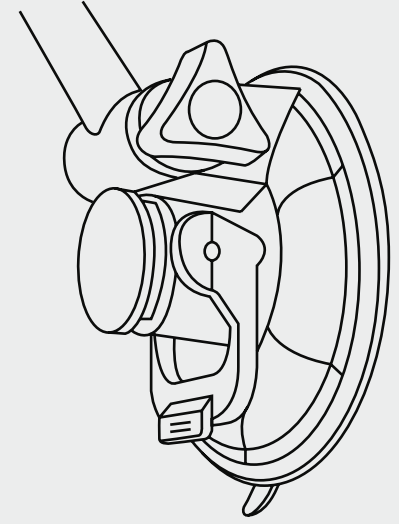

Estruturas

Ventosa

Clip

Carro

INFO

Aconselhamos que a medida do elástico seja pelo menos 22 cm.

ATENÇÃO

Aconselhamos o uso de uma corda elástica para prender a bandeira ao encaixe do mastro. Caso seja usado um tecido ou corda rígida por favor tenha atenção ao comprimento do mesmo e certifique-se que o mesmo é suficiente para chegar à peça de encaixe de modo a evitar que o mesmo fique curto.

EXEMPLO

INSTRUÇÕES DE PREPARAÇÃO DE ARTE FINAL

Bandeira Small Gota

ESTRUTURA VENTOSA // ESTRUTURA CLIP // ESTRUTURA CARRO