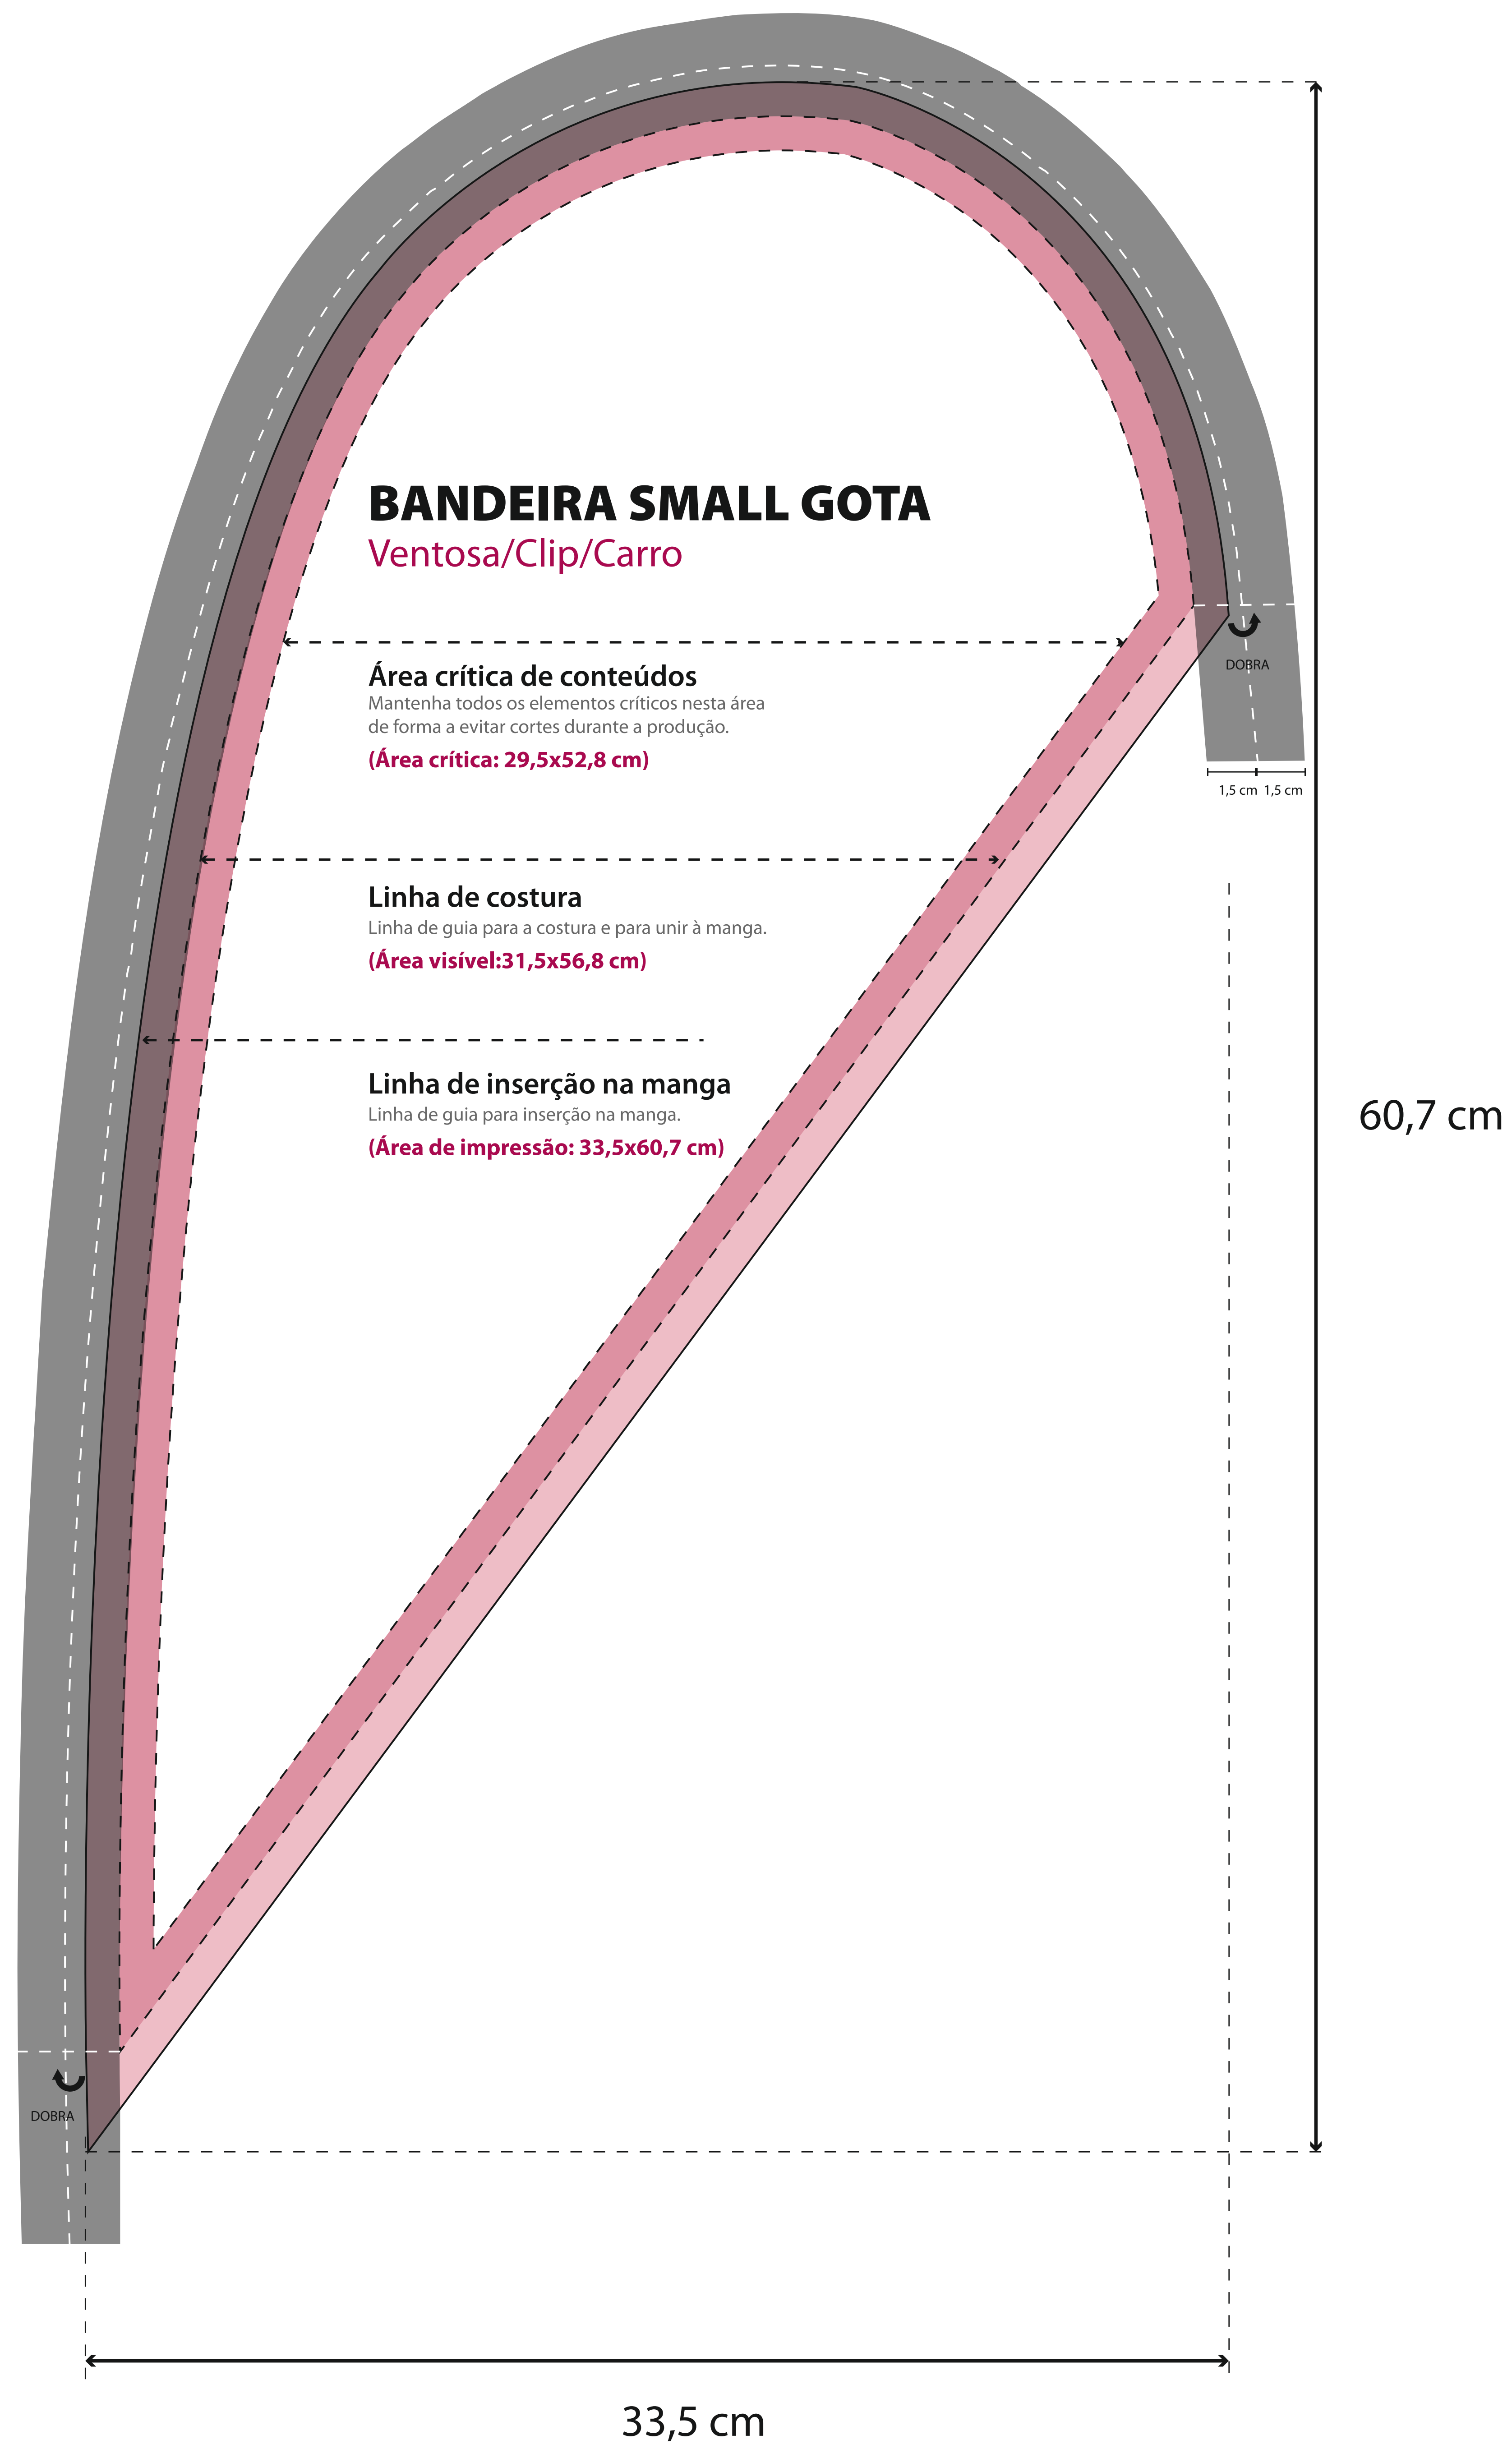

Estruturas

Ventosa

Clip

Carro

INFO

Aconselhamos que a medida do elástico seja pelo menos 22 cm.

ATENÇÃO

Aconselhamos o uso de uma corda elástica para prender a bandeira ao encaixe do mastro. Caso seja usado um tecido ou corda rígida por favor tenha atenção ao comprimento do mesmo e certifique-se que o mesmo é suficiente para chegar à peça de encaixe de modo a evitar que o mesmo fique curto.

EXEMPLO

INSTRUÇÕES DE PREPARAÇÃO DE ARTE FINAL

Bandeira Small Gota

ESTRUTURA VENTOSA // ESTRUTURA CLIP // ESTRUTURA CARRO